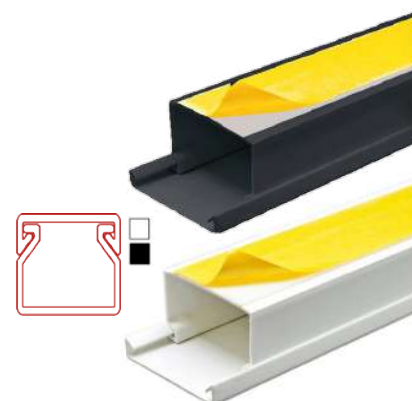

Обирайте наші кабель-канали для безпеки, ефективності та бездоганного зовнішнього вигляду Вашої проводки.

КАБЕЛЬ-КАНАЛИ

це надійне та естетичне рішення для розгалуження електропроводки. Зроблений з високоякісного негорючого ПВХ, він легко монтується на поверхні стін, підлоги чи стелі, забезпечуючи безпеку і організований вигляд приміщення. Оберіть наш кабельний канал для надійності та легкості в експлуатації.

КАБЕЛЬ-КАНАЛИ З КЛЕЙКОЮ СТРІЧКОЮ

це ефективне та легке рішення для організації електропроводки з використанням високоякісних матеріалів. Наявність клейкої стрічки додає додаткову стійкість, роблячи його відмінним вибором для розгалуження проводки. Обирайте наш кабельний канал для ефективності та зручності в експлуатації.