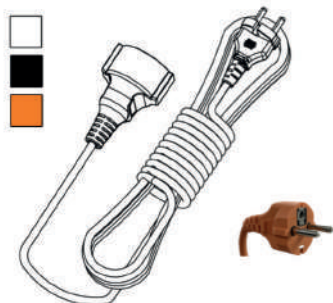

САДОВІ ПОДОВЖУВАЧІ (З ЗАЗЕМЛЕННЯМ), ПРЯМА ВИЛКА

Код	Найменування	Довжина, м	Колір	Штук в ящику	Вага ящика, кг	Об'єм, м³
NX505105	Подовжувач 1 гніздо на 5 метри з заземленням	5	білий	15	7,75	0,0194
NX515105			чорний			
NX535105			помар.			
NX505107	Подовжувач 1 гніздо на 7 метри з заземленням	7	білий	12	9,05	0,0194
NX515107			чорний			
NX535107			помар.			
NX505110	Подовжувач 1 гніздо на 10 метрів з заземленням	10	білий	10	9,04	0,0194
NX515110			чорний			
NX535110			помар.			
NX505115	Подовжувач 1 гніздо на 15 метрів з заземленням	15	білий	6	7,85	0,0179
NX515115			чорний			
NX535115			помар.			
NX505120	Подовжувач 1 гніздо на 20 метрів з заземленням	20	білий	5	8,50	0,0179
NX515120			чорний			
NX535120			помар.			
NX505125	Подовжувач 1 гніздо на 25 метрів з заземленням	25	білий	4	8,27	0,0194
NX515125			чорний			
NX535125			помар.