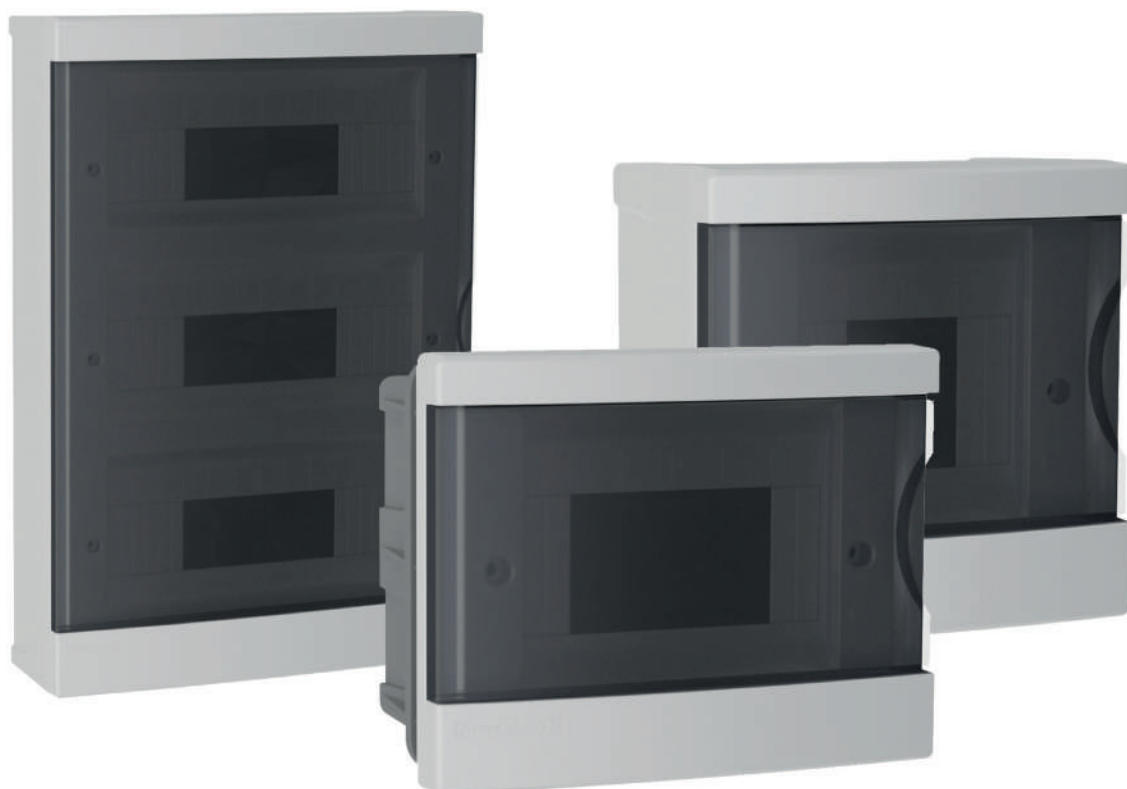

БОКСИ ДЛЯ АВТОМАТИЧНИХ ВИМИКАЧІВ

Наші бокси для автоматичних вимикачів - це надійне та безпечне рішення для забезпечення захисту електричних систем. Ми пропонуємо дві варіації: скриті та наружні бокси, які дозволяють Вам вибрати оптимальний варіант відповідно до Вашого проекту чи потреб.

Скриті бокси ідеально підходять для тих випадків, коли Вам потрібно інтегрувати автоматичні вимикачі в стіну чи інший внутрішній простір. Це забезпечує естетичний вигляд та об'ємну безпеку в електричній системі.

Наружні бокси відмінно підходять для захисту вимикачів від погодних умов та забезпечують легкий доступ для обслуговування. Вони дозволяють ефективно впоратися з зовнішніми впливами, забезпечуючи високий рівень безпеки для Вашої електричної системи.

Оберіть наші бокси для автоматичних вимикачів, щоб забезпечити надійний захист та зручне використання Ваших електричних пристроїв.