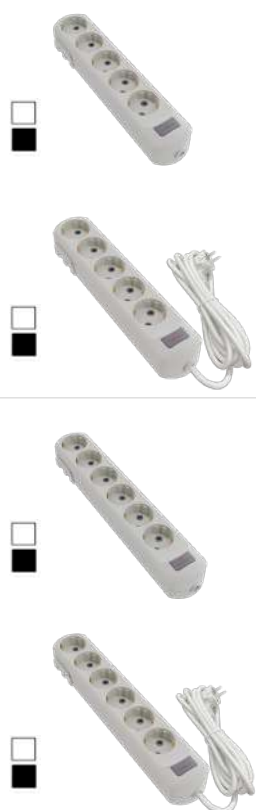

Наші колодки та подовжувачі з кнопкою та заземленням - це інтелектуальні рішення для забезпечення безпечного та зручного управління Вашими електричними пристроями. Кнопка дозволяє легко включати та вимикати живлення, а заземлення забезпечує додатковий рівень захисту від електричних перешкод.

Ці колодки та подовжувачі із заземленням та кнопкою розроблені з урахуванням Вашого комфорту та безпеки. Вони надають можливість ефективно використовувати електротехніку, забезпечуючи одночасно захист від потенційних ризиків.

Код	Найменування	Довжина, м	Колір	Штук в ящику	Вага ящика, кг	Об'єм, м³
NX503500	Колодка 5 гнізд з заземленням з кнопкою	-	білий	20	4,51	0,0197
NX513500			чорний			
NX503502	Подовжувач 5/2 з заземленням з кнопкою	2	білий	12	5,14	0,0197
NX513502			чорний			
NX503503	Подовжувач 5/3 з заземленням з кнопкою	3	білий	12	6,06	0,0197
NX513503			чорний			
NX503505	Подовжувач 5/5 з заземленням з кнопкою	5	білий	10	7,51	0,0197
NX513505			чорний			
NX503600	Колодка 6 гнізд з заземленням з кнопкою	-	білий	20	5,20	0,0194
NX513600			чорний			
NX503602	Подовжувач 6/2 з заземленням з кнопкою	2	білий	10	4,62	0,0194
NX513602			чорний			
NX503603	Подовжувач 6/3 з заземленням з кнопкою	3	білий	10	5,40	0,0194
NX513603			чорний			
NX503605	Подовжувач 6/5 з заземленням з кнопкою	5	білий	10	6,82	0,0194
NX513605			чорний