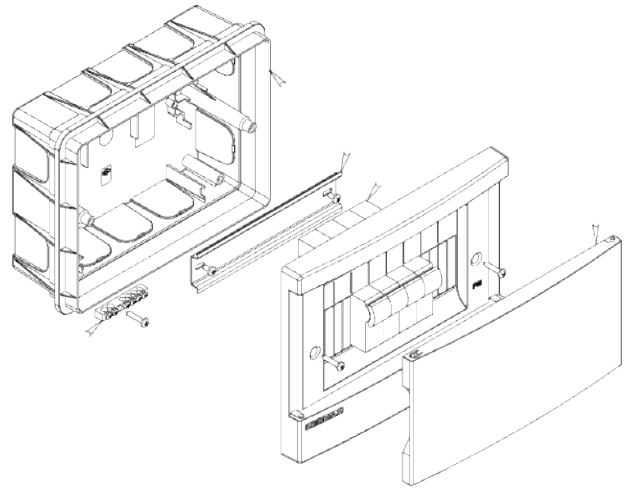

БОКСИ ДЛЯ АВТОМАТИЧНИХ ВИМИКАЧІВ ВНУТРІШНЬОГО МОНТАЖУ

Код	Найменування	Нул. шина отвори, шт	Штук в ящику	Вага штуки, кг	Вага ящика, кг	Довжина, см	Ширина, см	Висота, см
NX4202	Щиток на 2 автомата	0	16	0,22	3,48	30	40,5	21,5
NX4204	Щиток на 4 автомата	1 / 4	18	0,29	5,20	30,8	45	29
NX4206	Щиток на 6 автоматів	1 / 4	9	0,37	3,33	30,5	45	19
NX4208	Щиток на 8 автоматів	1 / 6	12	0,50	5,98	36	46	31
NX4212	Щиток на 12 автоматів	1 / 9	6	0,78	4,67	31	41,8	31
NX4216	Щиток на 16 автоматів	2 / 6	6	0,83	4,96	29,5	31	45
NX4224	Щиток на 24 автомата	2 / 9	4	1,21	4,82	33	42	31
NX4236	Щиток на 36 автоматів	2 / 9	3	1,66	4,99	30,7	44	31
NX4012	Щиток 12 авт. (Ultra)	1 / 9	6	0,80	4,80	32	55,5	45