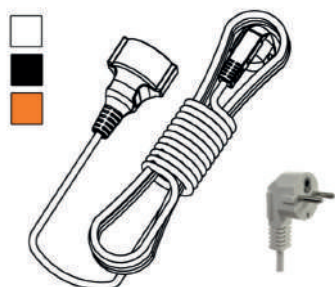

САДОВІ ПОДОВЖУВАЧІ (З ЗАЗЕМЛЕННЯМ), КУТОВА ВИЛКА

Код	Найменування	Довжина, м	Колір	Штук в ящику	Вага ящика, кг	Об'єм, м³
NX501102	Подовжувач 1 гніздо на 2 метри з заземленням	2	білий	25	7,92	0,0194
NX511102			чорний			
NX531102			помар.			
NX501103	Подовжувач 1 гніздо на 3 метри з заземленням	3	білий	20	8,08	0,0194
NX511103			чорний			
NX531103			помар.			
NX501105	Подовжувач 1 гніздо на 5 метрів з заземленням	5	білий	15	7,85	0,0194
NX511105			чорний			
NX531105			помар.			
NX501107	Подовжувач 1 гніздо на 7 метрів з заземленням	7	білий	12	9,05	0,0194
NX511107			чорний			
NX531107			помар.			
NX501110	Подовжувач 1 гніздо на 10 метрів з заземленням	10	білий	10	9,04	0,0194
NX511110			чорний			
NX531110			помар.			
NX501115	Подовжувач 1 гніздо на 15 метрів з заземленням	15	білий	6	7,85	0,0179
NX511115			чорний			
NX531115			помар.			
NX501120	Подовжувач 1 гніздо на 20 метрів з заземленням	20	білий	5	8,50	0,0179
NX511120			чорний			
NX531120			помар.			
NX501125	Подовжувач 1 гніздо на 25 метрів з заземленням	25	білий	4	9,32	0,0194
NX511125			чорний			
NX531125			помар.