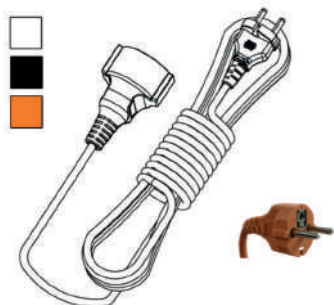

САДОВІ ПОДОВЖУВАЧІ (З ЗАЗЕМЛЕННЯМ), ПРЯМА ВИЛКА

Код	Найменування	Довжина, м	Колір	Штук в ящику	Вага ящика, кг	Об'єм, м³
NX505105	Подовжувач 1 гніздо на 5 метри з заземленням	5	білий	15	7,75	0,0194
NX515105			чорний			
NX535105			помар.			
NX505107	Подовжувач 1 гніздо на 7 метри з заземленням	7	білий	12	9,05	0,0194
NX515107			чорний			
NX535107			помар.			
NX505110	Подовжувач 1 гніздо на 10 метрів з заземленням	10	білий	10	9,04	0,0194
NX515110			чорний			
NX535110			помар.			
NX505115	Подовжувач 1 гніздо на 15 метрів з заземленням	15	білий	6	7,85	0,0179
NX515115			чорний			
NX535115			помар.			
NX505120	Подовжувач 1 гніздо на 20 метрів з заземленням	20	білий	5	8,50	0,0179
NX515120			чорний			
NX535120			помар.			
NX505125	Подовжувач 1 гніздо на 25 метрів з заземленням	25	білий	4	8,27	0,0194
NX515125			чорний			
NX535125			помар.