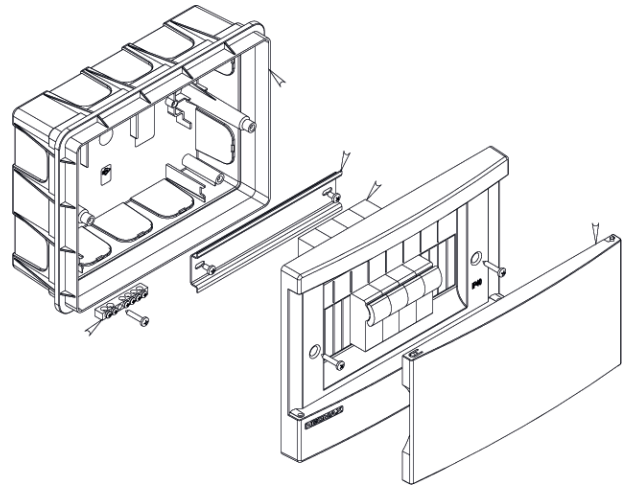

БОКСИ ДЛЯ АВТОМАТИЧНИХ ВИМИКАЧІВ ВНУТРІШНЬОГО МОНТАЖУ

Код	Найменування	Нул. шина отвори, шт	Штук в ящику	Вага штуки, кг	Вага ящика, кг	Довжина, см	Ширина, см	Висота, см
NX4202	Щиток на 2 автомата	0	16	0,22	3,48	30	40,5	21,5
NX4204	Щиток на 4 автомата	1 / 4	18	0,29	5,20	45	29	31
NX4206	Щиток на 6 автоматів	1 / 4	9	0,37	3,33	30,5	44,5	18,5
NX4208	Щиток на 8 автоматів	1 / 6	12	0,50	5,98	36	45,5	31
NX4212	Щиток на 12 автоматів	1 / 9	6	0,78	4,68	31	42	31
NX4216	Щиток на 16 автоматів	2 / 6	6	0,83	4,96	29,5	45	31
NX4224	Щиток на 24 автомата	2 / 9	4	1,20	4,82	33	42	30,5
NX4236	Щиток на 36 автоматів	2 / 9	3	1,66	4,99	31	44	30,5