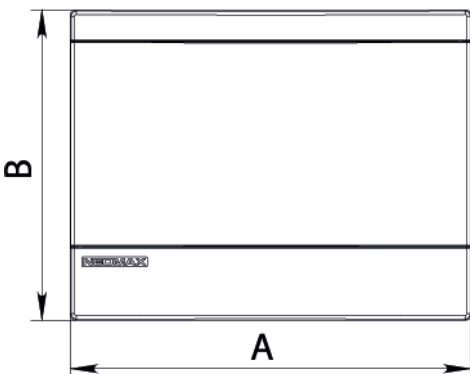

Art. / Арт.	Modules / Модулі	Dimention / Розміри			
		A	B	C	D
NX4202	2	100	140	95	22
NX4204	4	140	140	96	23
NX4206	6	180	140	96	23
NX4208	8	220	170	97	24
NX4212	12	300	200	98	25
NX4216	16	220	290	97	24
NX4224	24	300	320	98	25
NX4236	36	300	430	98	25