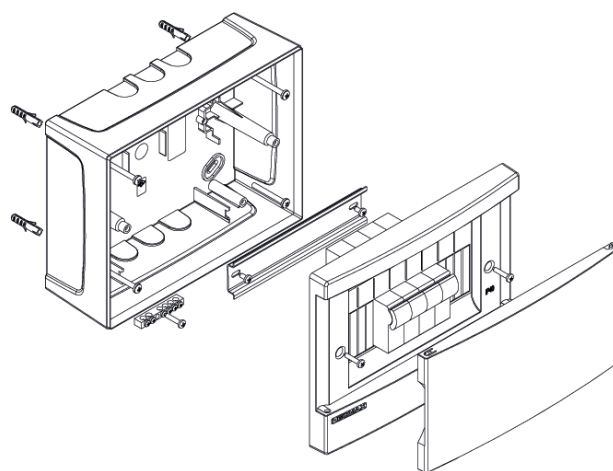

БОКСИ ДЛЯ АВТОМАТИЧНИХ ВИМИКАЧІВ ЗОВНІШНЬОГО МОНТАЖУ

Код	Найменування	Нул. шина отвори, шт	Штук в ящику	Вага штуки, кг	Вага ящика, кг	Довжина, см	Ширина, см	Висота, см
NX4303	Щиток на 3-4 автомата	0	40	0,22	8,70	30	40,5	21,5
NX4302	Щиток на 2 автомата	0	16	0,23	3,65	30	40,5	21,5
NX4304	Щиток на 4 автомата	1 / 4	18	0,30	5,46	30,5	44	30
NX4306	Щиток на 6 автоматів	1 / 4	9	0,38	3,44	30,5	45	19
NX4308	Щиток на 8 автоматів	1 / 6	12	0,53	6,39	36	46	31
NX4312	Щиток на 12 автоматів	1 / 9	6	0,80	4,78	31	42	31
NX4316	Щиток на 16 автоматів	2 / 6	6	0,86	5,13	30,5	45,5	30,5
NX4324	Щиток на 24 автомата	2 / 9	4	1,27	5,08	33	42	31
NX4336	Щиток на 36 автоматів	2 / 9	3	1,74	5,23	30,5	44	30,5