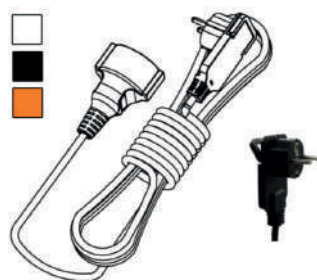

САДОВІ ПОДОВЖУВАЧІ (З ЗАЗЕМЛЕННЯМ), ПЛОСКА ВИЛКА З РУЧКОЮ

Код	Найменування	Довжина, м	Колір	Штук в ящику	Вага ящика, кг	Об'єм, м³
NX504105	Подовжувач 1 гніздо на 5 метри з заземленням	5	білий	15	7,75	0,0194
NX514105			чорний			
NX534105			помар.			
NX504107	Подовжувач 1 гніздо на 7 метри з заземленням	7	білий	12	9,05	0,0194
NX514107			чорний			
NX534107			помар.			
NX504110	Подовжувач 1 гніздо на 10 метрів з заземленням	10	білий	10	9,04	0,0194
NX514110			чорний			
NX534110			помар.			
NX504115	Подовжувач 1 гніздо на 15 метрів з заземленням	15	білий	6	7,85	0,0179
NX514115			чорний			
NX534115			помар.			
NX504120	Подовжувач 1 гніздо на 20 метрів з заземленням	20	білий	5	8,50	0,0179
NX514120			чорний			
NX534120			помар.			
NX504125	Подовжувач 1 гніздо на 25 метрів з заземленням	25	білий	4	9,32	0,0194
NX514125			чорний			
NX534125			помар.