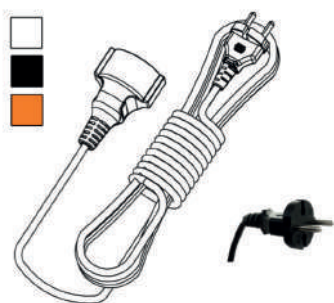

САДОВІ ПОДОВЖУВАЧІ (БЕЗ ЗАЗЕМЛЕННЯ)

Код	Найменування	Довжина, м	Колір	Штук в ящику	Вага ящика, кг	Об'єм, м³
NX500102	Подовжувач 1 гніздо на 2 метри без заземлення	2	білий	25	7,17	0,0194
NX510102			чорний			
NX530102			помар.			
NX500103	Подовжувач 1 гніздо на 3 метри без заземлення	3	білий	20	7,38	0,0194
NX510103			чорний			
NX530103			помар.			
NX500105	Подовжувач 1 гніздо на 5 метрів без заземлення	5	білий	15	7,02	0,0194
NX510105			чорний			
NX530105			помар.			
NX500107	Подовжувач 1 гніздо на 7 метрів без заземлення	7	білий	15	8,88	0,0194
NX510107			чорний			
NX530107			помар.			
NX500110	Подовжувач 1 гніздо на 10 метрів без заземлення	10	білий	10	7,46	0,0194
NX510110			чорний			
NX530110			помар.			
NX500115	Подовжувач 1 гніздо на 15 метрів без заземлення	15	білий	8	7,61	0,0194
NX510115			чорний			
NX530115			помар.			
NX500120	Подовжувач 1 гніздо на 20 метрів без заземлення	20	білий	5	7,36	0,0194
NX510120			чорний			
NX530120			помар.			
NX500125	Подовжувач 1 гніздо на 25 метрів без заземлення	25	білий	4	8,74	0,0194
NX510125			чорний			
NX530125			помар.